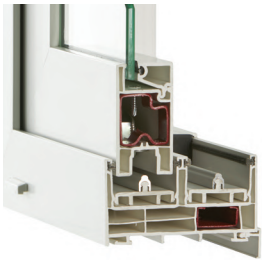

UNIQUE FEATURES

ประตูบานเลื่อน Sliding Door

วงกบ Smart Design

ป้องกันการรั่วซึม
ของอากาศ และป้องกันการ
การกัดแวง: