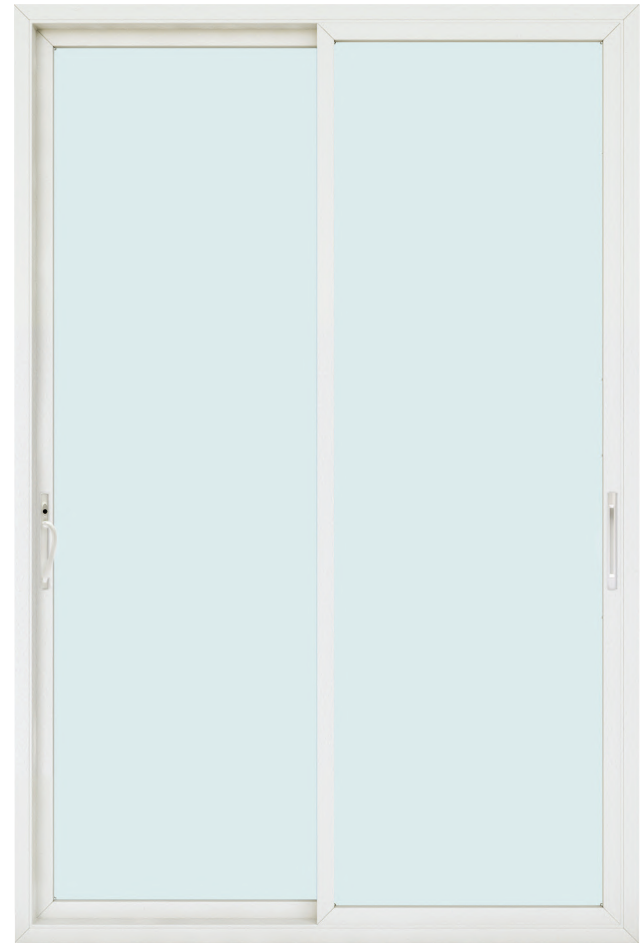

ช่องใส่กระจกรองรับได้ถึง 24 มม. และรองรับกระจกอินซูลेट

ลดช่องว่างในราง

ช่วยเพิ่มการปกป้อง

UNIQUE FEATURES

ประตูบานเปิด Casement Door

ระบบบานพับ 3D Hinge

รองรับน้ำหนักบานได้ดี
หมดปัญหาบานตก

ขอบยาง 2 ชั้น