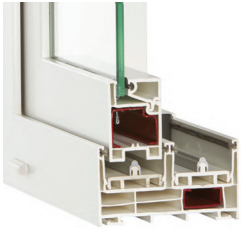

UNIQUE FEATURES

หน้าต่างบานเลื่อน

Sliding Window

วงกบ Smart Design

ป้องกันการรั่วซึม
ของอากาศ และป้องกันการ
การกัดแฉะ